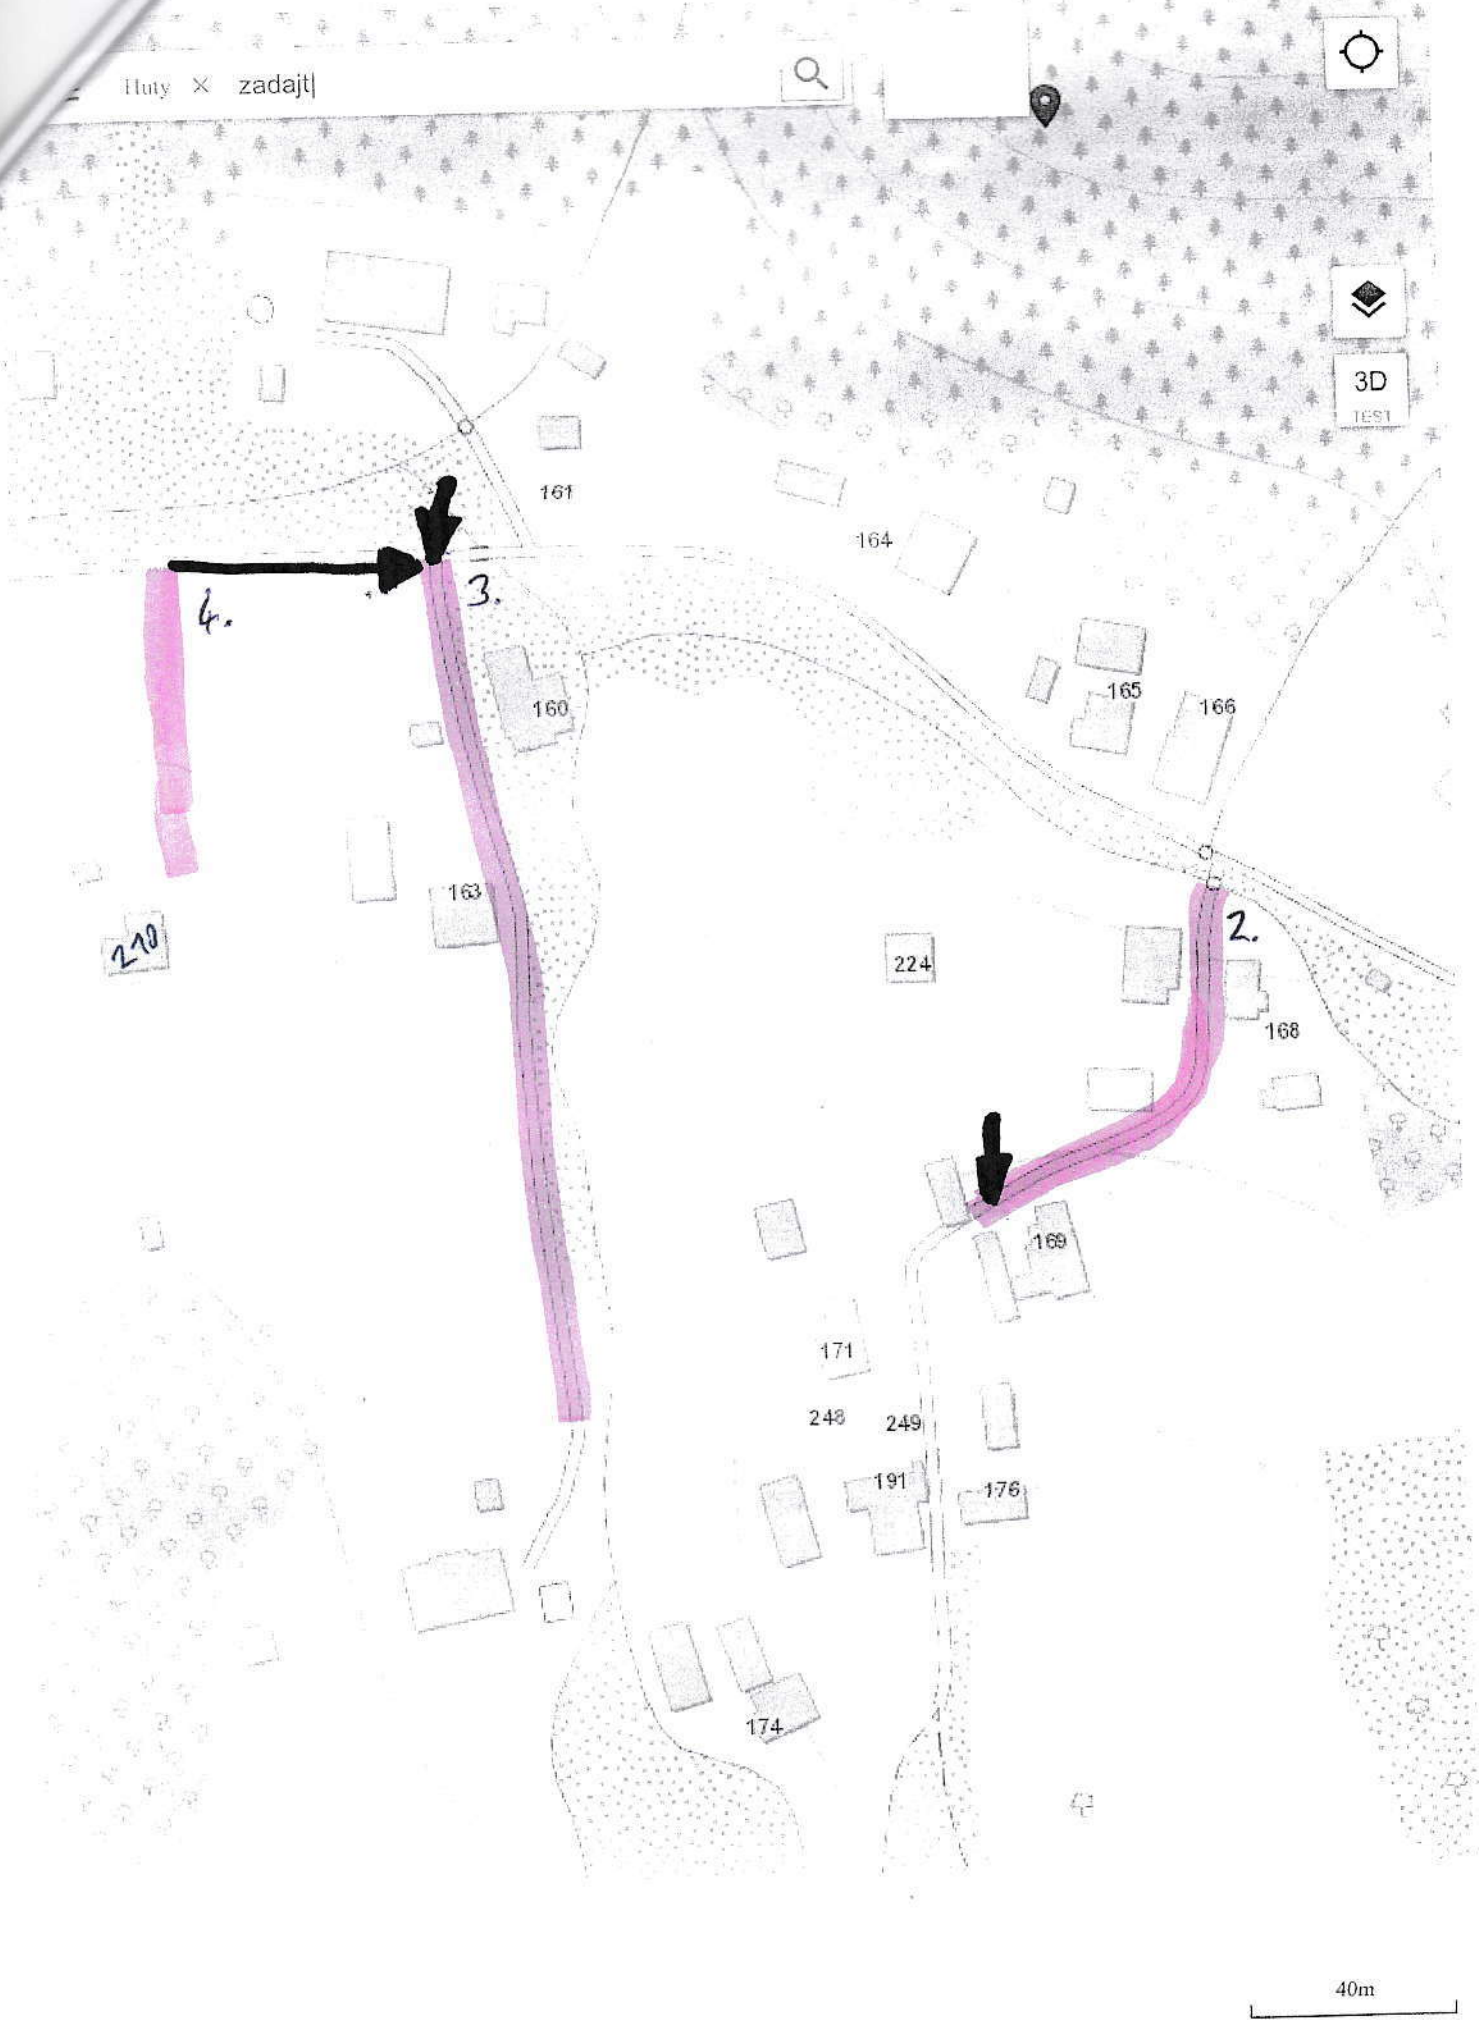

Huty X zadajte priezvisko a meno vli

3D
1LS1

čianka

184

182

183

40m

Huty × zadajť

3D
TEST

40m

Huty × Pre vyhľadavanie v katastri

3D
FEST

40m

Huty × zadajte číslo parcely ale|

3D
TEST

40m

37

38

39

36

12.

35

32

34